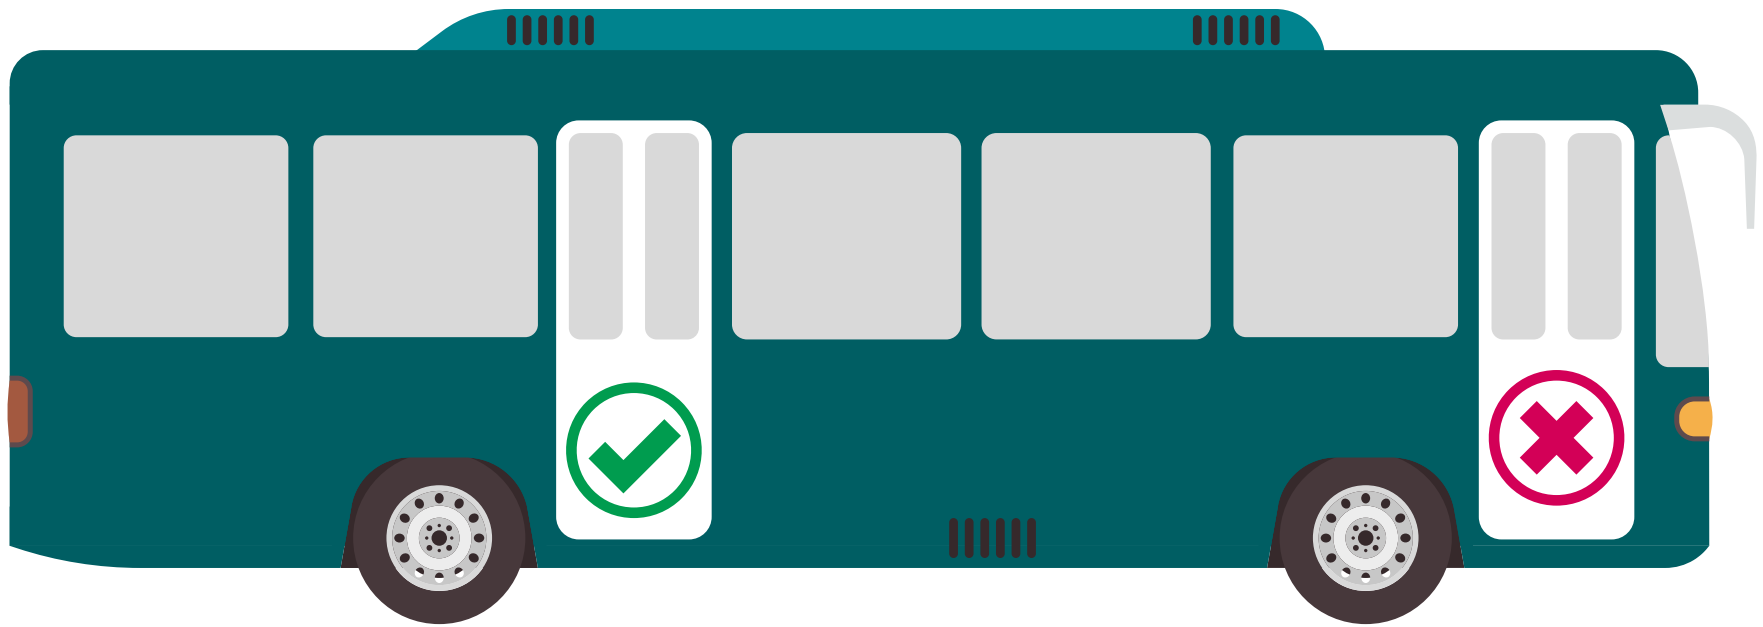

**Hold 1 meter avstand når
du venter på bussen.**

Bakdøren benyttes både når du går på bussen og av bussen.

Plasser deg med ett setes mellomrom fra andre på bussen.

**Vask hendene dine når du
kommer til skolen/hjem igjen.**